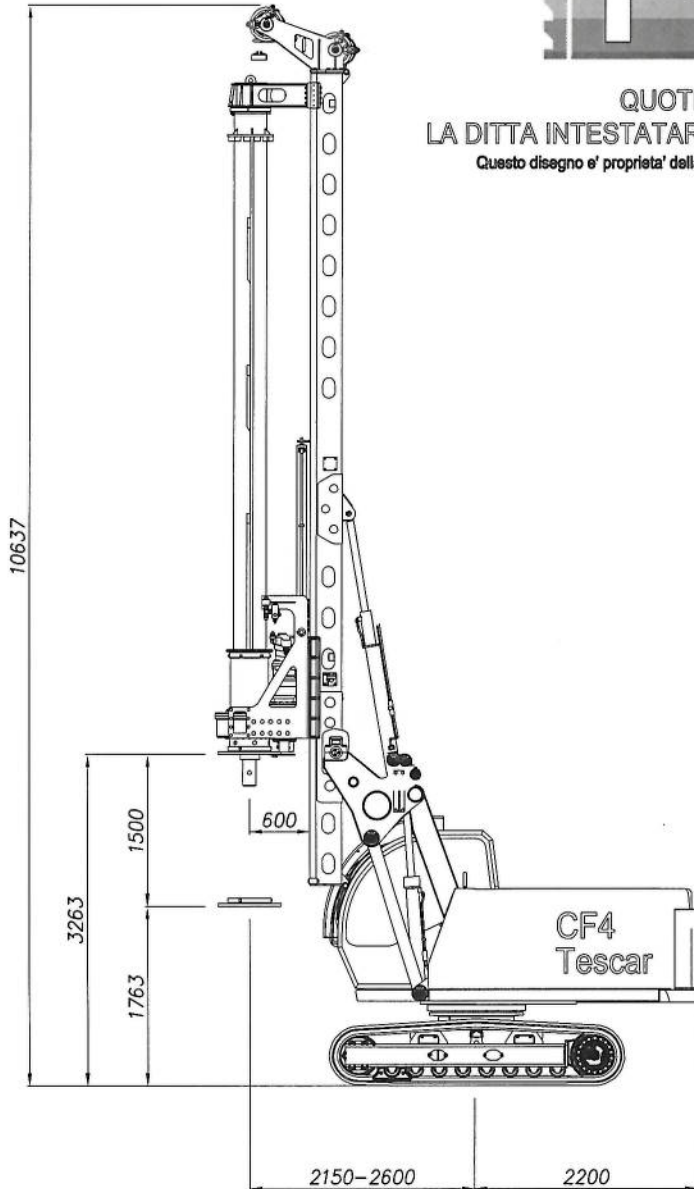

Questo disegno e' proprieta' della ditta intestataria e non puo' essere riprodotto o divulgato senza la sua autorizzazione.

DATI TECNICI:

MOTORE 74 KW / 100 KW

COPPIA: 4000 Kgm

CINGOLO ALLARGABILE

PROFONDITA': 24 metri

DIAMETRO MASSIMO: 1000 mm

DIAMETRO MINIMO: 400 mm

ARGANO PRINCIPALE: 5000 Kg

ARGANO AUSILIARIO: 2000 Kg

PESO: 15000 Kg